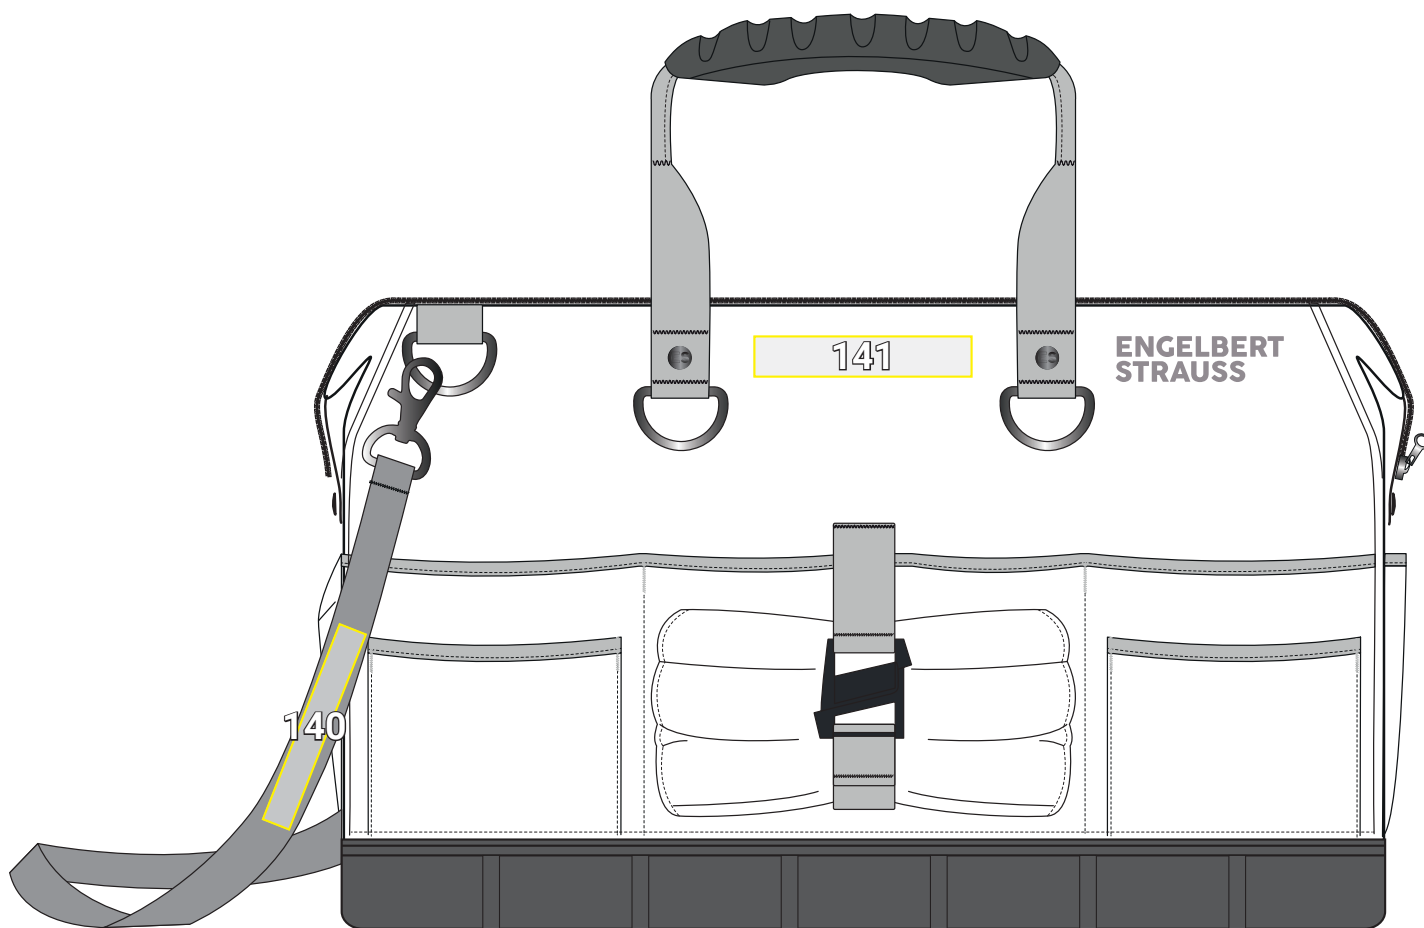

E.S. BRAŠNA NA NÁŘADÍ S POPRUHEM*

| Návrh umístění e.s. Brašna na nářadí s popruhem | | Standardní rozměry (šířka x výška v cm) | |
|--|--------------------------------|--|--------------|
| Č. | Umístění | Přímá výšivka | Foliový tisk |
| 140 | Popruh | 15 x 2 | 15 x 2 |
| 141 | Uprostřed nad zip klopky kapsy | 22 x 3 | — |

*Příklad barvy/nanesení reklamy je možné v případě všech barev zboží!
Obrázek slouží výhradně k znázornění.