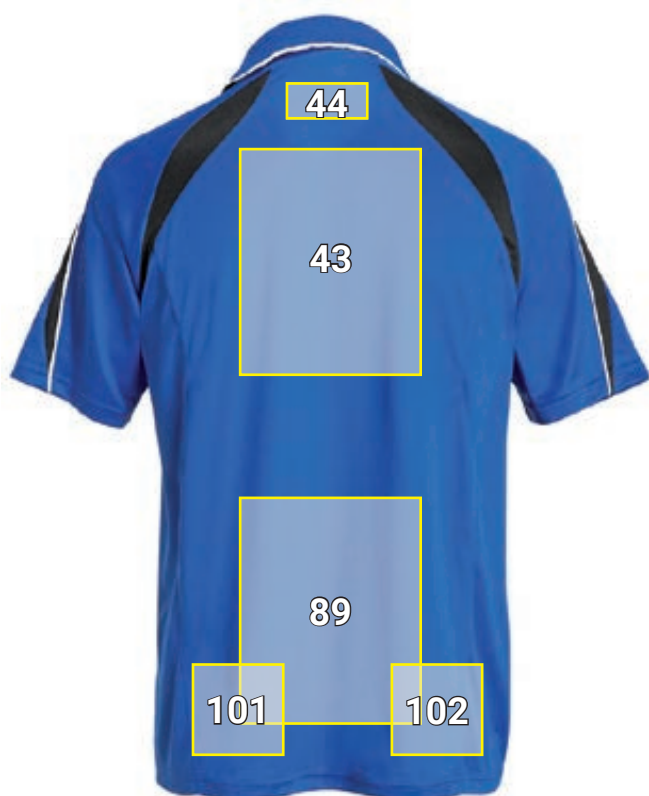

# E.S. FUNKČNÍ POLO-TRIČKO POLY SILVERFRESH\*

Návrh umístění e.s. Funkční Polo-Tričko poly Silverfresh		Standardní rozměry (šířka × výška v cm)		
Č.	Umístění	Přímá výšivka	Foliový tisk	Sítotisk
1	Levá náprsní strana	10 x 4,5	10 x 10	10 x 10
10	Nad lem/spoj vlevo	10 x 4,5	10 x 10	10 x 10
15	Levý límec	8 x 3	—	—
16	Pravá náprsní strana	10 x 4,5	10 x 10	10 x 10
25	Nad lem/spoj vpravo	10 x 4,5	10 x 10	10 x 10
30	Pravý límec	8 x 3	—	—
43	Záda uprostřed	—	25 x 30	24 x 30
44	Šije uprostřed	10 x 4,5	10 x 5	—
89	spodní oblast zad	—	25 x 25	24 x 30
101	Zadní strana vlevo nad lemem/spojem	10 x 4,5	10 x 10	10 x 10
102	Zadní strana vpravo nad lemem/spojem	10 x 4,5	10 x 10	10 x 10

\*Příklad barvy/nanesení reklamy je možné v případě všech barev zboží!  
Obrázek slouží výhradně k znázornění.