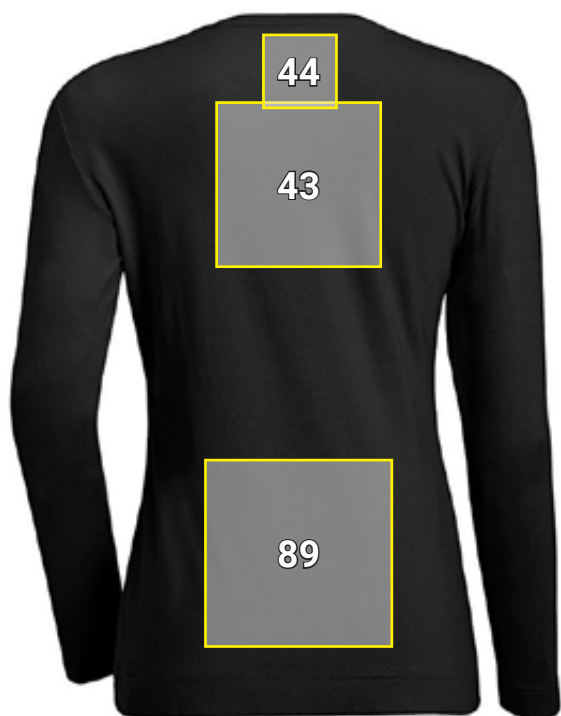

E.S. TRIKO S DLOUHÝM RUKÁVEM COTTON STRETCH, DÁMSKÉ*

Návrh umístění e.s. triko s dlouhým rukávem cotton stretch, dámské		Standardní rozměry (šířka x výška v cm)			
Č.	Umístění	Přímá výšivka	Nášivka emblém	Foliový tisk	Sítotisk
1	Levá náprsní strana	10 x 4,5	10 x 5	10 x 10	10 x 10
11	Levá paže	10 x 4,5	10 x 5	10 x 5	10 x 5
16	Pravá náprsní strana	10 x 4,5	10 x 5	10 x 10	10 x 10
26	Pravá paže	10 x 4,5	10 x 5	10 x 5	10 x 5
32	Hruď uprostřed	—	—	24 x 24	24 x 24
43	Záda uprostřed	25 x 10	25 x 15	25 x 25	25 x 25
44	Šije uprostřed	10 x 4,5	10 x 10	10 x 10	—
89	spodní oblast zad	—	—	25 x 25	—

*Příklad barvy/nanesení reklamy je možné v případě všech barev zboží!
Obrázek slouží výhradně k znázornění.