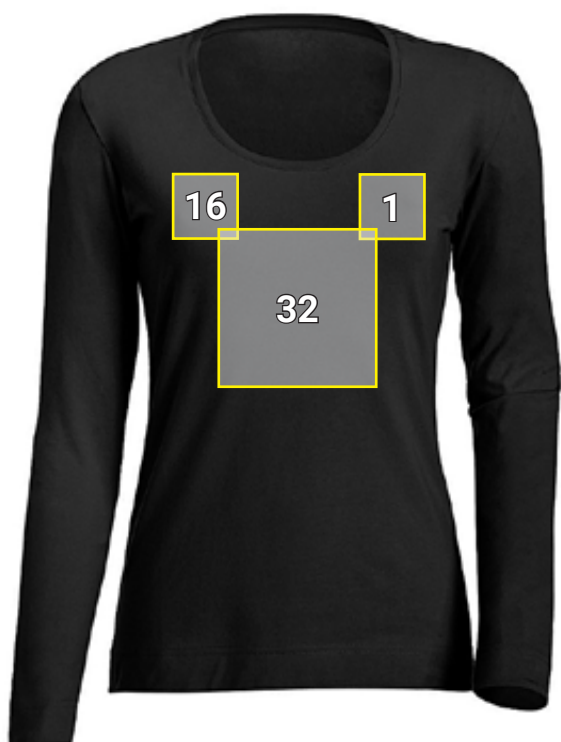

E.S. TRIKO S DLOUHÝM RUKÁVEM COTTON STRETCH, DÁMSKÉ*

Návrh umístění e.s. triko s dlouhým rukávem cotton stretch, dámské		Standardní rozměry (šířka x výška v cm)			
Č.	Umístění	Přímá výšivka	Nášivka emblém	Foliový tisk	Sítotisk
1	Levá náprsní strana	10 x 4,5	10 x 5	10 x 10	10 x 10
11	Levá paže	10 x 4,5	10 x 5	10 x 5	10 x 5
16	Pravá náprsní strana	10 x 4,5	10 x 5	10 x 10	10 x 10
26	Pravá paže	10 x 4,5	10 x 5	10 x 5	10 x 5
32	Hruď uprostřed	—	—	24 x 24	24 x 24
43	Záda uprostřed	25 x 10	25 x 15	25 x 25	25 x 25
44	Šije uprostřed	10 x 4,5	10 x 10	10 x 10	—
89	spodní oblast zad	—	—	25 x 25	—

*Příklad barvy/nanesení reklamy je možné v případě všech barev zboží!
Obrázek slouží výhradně k znázornění.