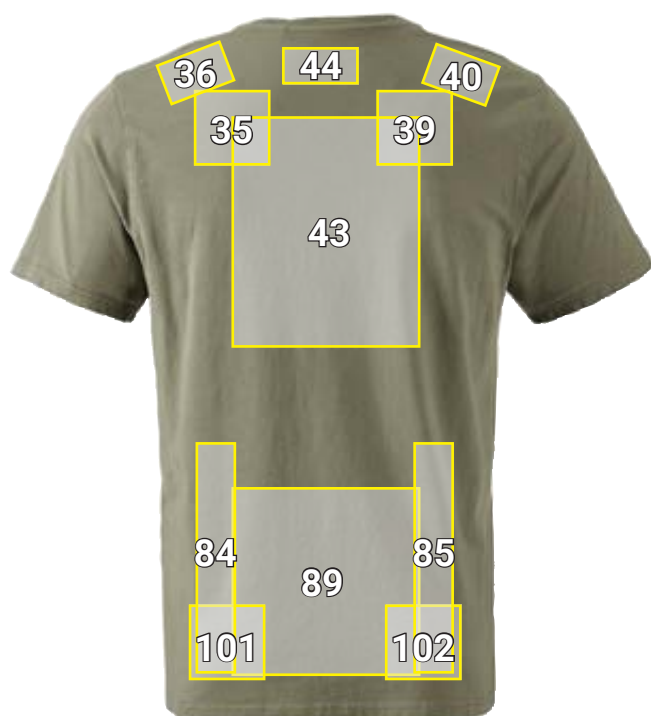

TRIČKO E.S.MOTION TEN PURE*

Návrh umístění Tričko e.s.motion ten pure		Standardní rozměry (šířka x výška v cm)			
Č.	Umístění	Přímá výšivka	Nášivka emblem	Foliový tisk	Sítotisk
11	Levá paže	10 x 4,5	10 x 5	10 x 10	10 x 5
16	Pravá náprsní strana	10 x 8	10 x 10	10 x 10	10 x 10
26	Pravá paže	10 x 4,5	10 x 5	10 x 10	10 x 5
35	Levá lopatka	10 x 4,5	10 x 10	10 x 10	10 x 10
36	Záda vlevo, šev na rameni	10 x 4,5	10 x 5	10 x 5	—
39	Pravá lopatka	10 x 4,5	10 x 10	10 x 10	10 x 10
40	Záda vpravo, šev na rameni	10 x 4,5	10 x 5	10 x 5	—
43	Záda uprostřed	25 x 10	30 x 15	30 x 30	30 x 30
44	Šíje uprostřed	10 x 4,5	10 x 10	10 x 10	10 x 5
84	Levá boční strana	3 x 22	—	5 x 30	5 x 30
85	Pravá boční strana	3 x 22	—	5 x 30	5 x 30
89	spodní oblast zad	25 x 10	—	25 x 25	25 x 25
101	Zadní strana vlevo nad lemem/spojem	10 x 8	10 x 10	10 x 10	10 x 10
102	Zadní strana vpravo nad lemem/spojem	10 x 8	10 x 10	10 x 10	10 x 10

*Příklad barvy/nanesení reklamy je možné v případě všech barev zboží!
Obrázek slouží výhradně k znázornění.