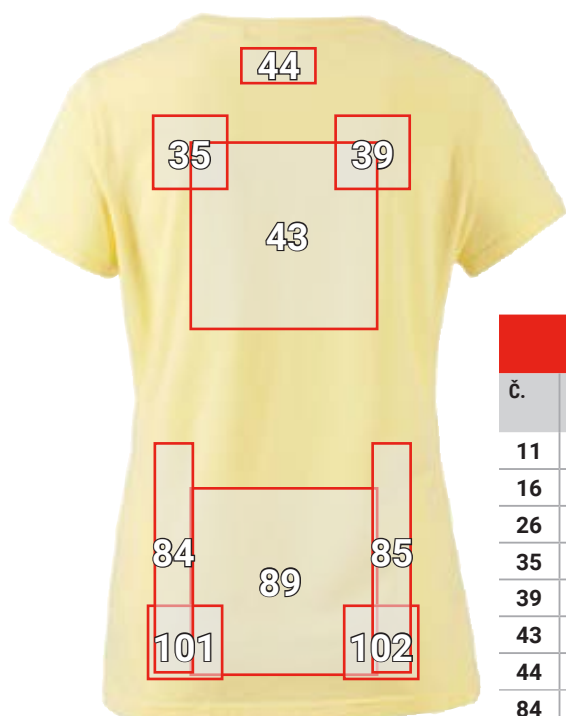

# TRIČKO E.S.MOTION TEN PURE, DÁMSKÁ\*

Návrh umístění Tričko e.s.motion ten pure, dámská		Standardní rozměry (šířka × výška v cm)			
Č.	Umístění	Přímá výšivka	Nášivka emblém	Foliový tisk	Sítotisk
11	Levá paže	—	10 x 5	10 x 5	—
16	Pravá náprsní strana	10 x 4,5	10 x 5	10 x 5	10 x 5
26	Pravá paže	—	10 x 5	10 x 5	—
35	Levá lopatka	10 x 4,5	10 x 10	10 x 10	10 x 10
39	Pravá lopatka	10 x 4,5	10 x 10	10 x 10	10 x 10
43	Záda uprostřed	25 x 10	25 x 15	25 x 30	25 x 25
44	Šije uprostřed	10 x 4,5	10 x 10	10 x 10	10 x 5
84	Levá boční strana	3 x 22	—	5 x 30	5 x 30
85	Pravá boční strana	3 x 22	—	5 x 30	5 x 30
89	spodní oblast zad	25 x 10	25 x 25	25 x 25	25 x 25
101	Zadní strana vlevo nad lemem/spojem	10 x 8	10 x 10	10 x 10	10 x 10
102	Zadní strana vpravo nad lemem/spojem	10 x 8	10 x 10	10 x 10	10 x 10