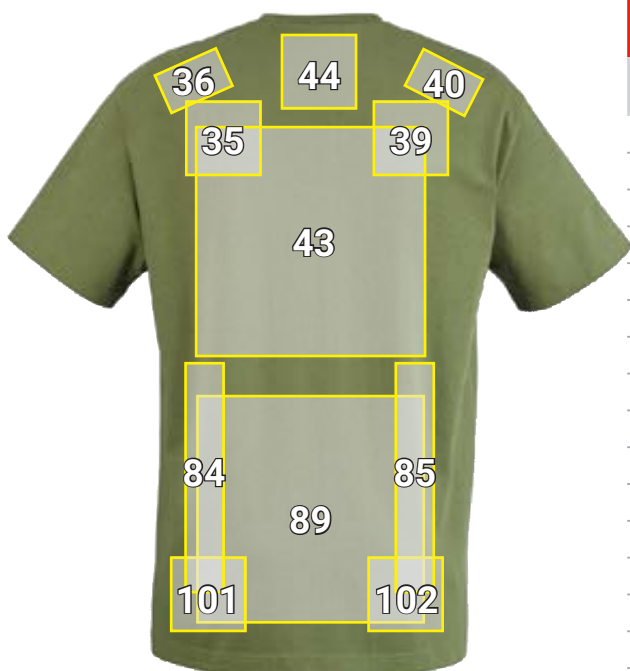

TRIČKO HEAVY E.S.ICONIC*

č.	Umístění Tričko heavy e.s.iconic	Standardní rozměry (šířka x výška v cm)			
		Přímá výšivka	Nášivka emblém	Foliový tisk	Sítotisk
7	Přední levý šev na rameni	8 x 5	8 x 5	8 x 5	—
8	Po stranách vlevo	3 x 22	—	5 x 30	5 x 30
10	Nad lem/spoj vlevo	10 x 8	10 x 10	10 x 10	10 x 10
11	Levá paže	10 x 4,5	10 x 5	10 x 10	10 x 10
16	Pravá náprsní strana	10 x 8	10 x 10	10 x 10	10 x 10
22	Přední pravý šev na rameni	8 x 5	8 x 5	8 x 5	—
23	Po stranách vpravo	3 x 22	—	5 x 30	5 x 30
24	Pravá náprsní strana od švu na rameni	3 x 22	—	5 x 30	—
25	Nad lem/spoj vpravo	10 x 8	10 x 10	10 x 10	10 x 10
26	Pravá paže	10 x 4,5	10 x 5	10 x 10	10 x 10
35	Levá lopatka	10 x 4,5	10 x 10	10 x 10	10 x 10
36	Záda vlevo, šev na rameni	8 x 5	10 x 5	10 x 5	—
39	Pravá lopatka	10 x 4,5	10 x 10	10 x 10	10 x 10
40	Záda vpravo, šev na rameni	8 x 5	10 x 5	10 x 5	—
43	Záda uprostřed	28 x 10	20 x 15	30 x 30	30 x 30
44	Šíje uprostřed	10 x 4,5	10 x 10	10 x 10	10 x 10
84	Levá boční strana	3 x 22	—	5 x 30	5 x 30
85	Pravá boční strana	3 x 22	—	5 x 30	5 x 30
89	spodní oblast zad	28 x 10	—	30 x 30	30 x 30
101	Zadní strana vlevo nad lemem/spojem	10 x 8	10 x 10	10 x 10	10 x 10
102	Zadní strana vpravo nad lemem/spojem	10 x 8	10 x 10	10 x 10	10 x 10

*Příklad barvy/nanesení reklamy je možné v případě všech barev zboží!
Obrázek slouží výhradně k znázornění.