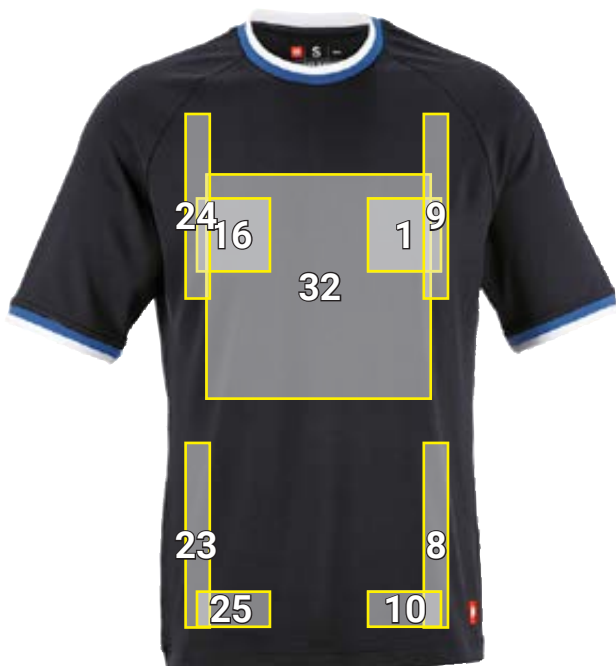

# FUNKČNÍ-TRIKO E.S.AMBITION\*

Č.	Návrh umístění Funkční-triko e.s.ambition	Standardní rozměry (šířka x výška v cm)			
		Přímá výšivka	Nášivka emblém	Foliový tisk	Sítotisk
1	Levá náprsní strana	10 x 4,5	10 x 10	10 x 10	10 x 10
8	Po stranách vlevo	—	—	5 x 30	5 x 30
9	Levá náprsní strana od švu na rameni	—	—	5 x 25	—
10	Nad lem/spoj vlevo	10 x 4,5	10 x 5	10 x 5	10 x 5
11	Levá paže	10 x 4,5	10 x 5	10 x 5	10 x 5
16	Pravá náprsní strana	10 x 4,5	10 x 10	10 x 10	10 x 10
23	Po stranách vpravo	—	—	5 x 30	5 x 30
24	Pravá náprsní strana od švu na rameni	—	—	5 x 25	—
25	Nad lem/spoj vpravo	10 x 4,5	10 x 5	10 x 5	10 x 5
26	Pravá paže	10 x 4,5	10 x 5	10 x 5	10 x 5
32	Hruď uprostřed	—	10 x 5	30 x 30	25 x 30
43	Záda uprostřed	—	—	30 x 30	25 x 30
44	Šíje uprostřed	10 x 4,5	10 x 5	10 x 5	10 x 5
84	Levá boční strana	—	—	5 x 30	5 x 30
85	Pravá boční strana	—	—	5 x 30	5 x 30
89	spodní oblast zad	—	—	25 x 25	30 x 30
101	Zadní strana vlevo nad lemem/spojem	10 x 4,5	10 x 5	10 x 5	10 x 5
102	Zadní strana vpravo nad lemem/spojem	10 x 4,5	10 x 5	10 x 5	10 x 5

\*Příklad barvy/nanesení reklamy je možné v případě všech barev zboží!  
Obrázek slouží výhradně k znázornění.