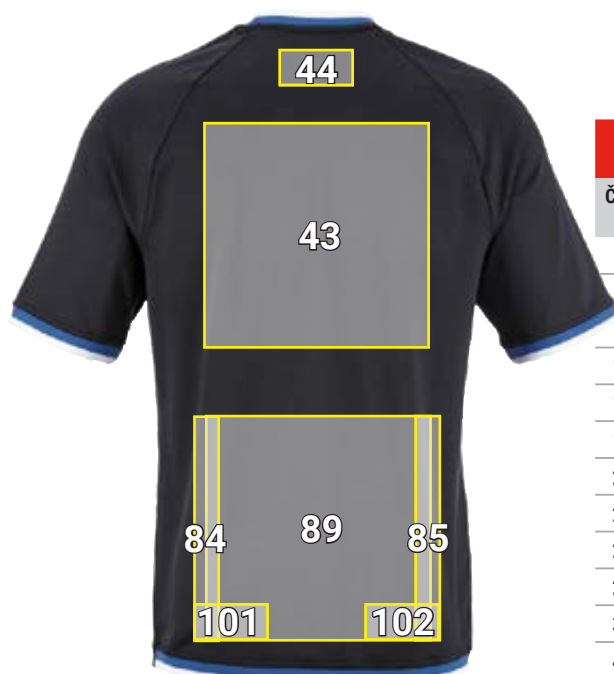

# FUNKČNÍ-TRIKO E.S.AMBITION\*

Č.	Návrh umístění Funkční-triko e.s.ambition	Standardní rozměry (šířka x výška v cm)			
		Přímá výšivka	Nášivka emblém	Foliový tisk	Sítotisk
1	Levá náprsní strana	10 x 4,5	10 x 10	10 x 10	10 x 10
8	Po stranách vlevo	—	—	5 x 30	5 x 30
9	Levá náprsní strana od švu na rameni	—	—	5 x 25	—
10	Nad lem/spoj vlevo	10 x 4,5	10 x 5	10 x 5	10 x 5
11	Levá paže	10 x 4,5	10 x 5	10 x 5	10 x 5
16	Pravá náprsní strana	10 x 4,5	10 x 10	10 x 10	10 x 10
23	Po stranách vpravo	—	—	5 x 30	5 x 30
24	Pravá náprsní strana od švu na rameni	—	—	5 x 25	—
25	Nad lem/spoj vpravo	10 x 4,5	10 x 5	10 x 5	10 x 5
26	Pravá paže	10 x 4,5	10 x 5	10 x 5	10 x 5
32	Hruď uprostřed	—	10 x 5	30 x 30	25 x 30
43	Záda uprostřed	—	—	30 x 30	25 x 30
44	Šíje uprostřed	10 x 4,5	10 x 5	10 x 5	10 x 5
84	Levá boční strana	—	—	5 x 30	5 x 30
85	Pravá boční strana	—	—	5 x 30	5 x 30
89	spodní oblast zad	—	—	25 x 25	30 x 30
101	Zadní strana vlevo nad lemem/spojem	10 x 4,5	10 x 5	10 x 5	10 x 5
102	Zadní strana vpravo nad lemem/spojem	10 x 4,5	10 x 5	10 x 5	10 x 5

\*Příklad barvy/nanesení reklamy je možné v případě všech barev zboží!  
Obrázek slouží výhradně k znázornění.