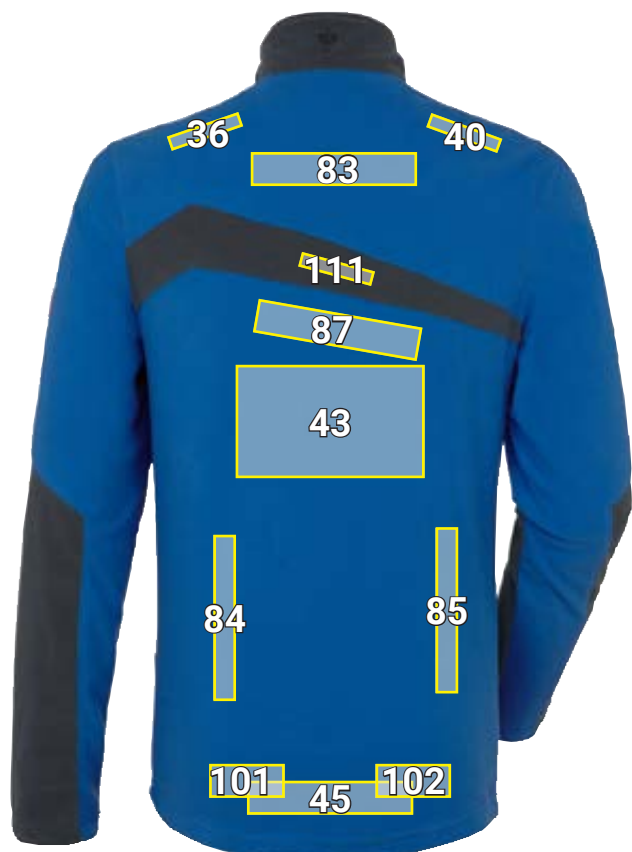

# FLEECOVÝ TROYER E.S.MOTION 2020\*

Návrh umístění Fleecový troyer e.s.motion 2020		Standardní rozměry (šířka x výška v cm)		
Č.	Umístění	Přímá výšivka	Nášívka emblém	Laserové rytí <sup>a)</sup>
7	Přední levý šev na rameni <sup>b)</sup>	10 x 2	—	Individuální umístění, lze také přes zipy a švy
22	Přední pravý šev na rameni <sup>b)</sup>	10 x 2	—	
23	Po stranách vpravo	3 x 22	—	
26	Pravá paže	10 x 4,5	10 x 10	
36	Záda vlevo, šev na rameni <sup>b)</sup>	10 x 2	—	
40	Záda vpravo, šev na rameni <sup>b)</sup>	10 x 2	—	
43	Záda uprostřed	25 x 15	—	
45	Záda nad lem/spoj uprostřed	22 x 3	—	
83	Uprostřed zad na sedlo	22 x 3	—	
84	Levá boční strana	3 x 22	—	
85	Pravá boční strana	3 x 22	—	
87	Kapuce uprostřed pod límcem/švem <sup>b)</sup>	22 x 3	—	
95	pravá náprsní strana pod švem <sup>b)</sup>	10 x 4,5	10 x 10	
96	pravá náprsní strana nad švem <sup>b)</sup>	10 x 4,5	10 x 10	
101	Zadní strana vlevo nad lemem/spojem	10 x 4,5	—	
102	Zadní strana vpravo nad lemem/spojem	10 x 4,5	—	
103	Pruh na rameni vlevo vpředu <sup>b)</sup>	10 x 2	—	
104	Pruh na rameni vpravo vpředu <sup>b)</sup>	10 x 2	—	
111	Pruh na zádech uprostřed <sup>b)</sup>	10 x 2	—	

<sup>a)</sup> Nedoporučujeme na zboží bílé a černé barvy.  
<sup>b)</sup> Motiv bude umístěn paralelně ke stehu/šíkmo.

\*Příklad barvy/nanesení reklamy je možné v případě všech barev zboží!  
Obrázek slouží výhradně k znázornění.