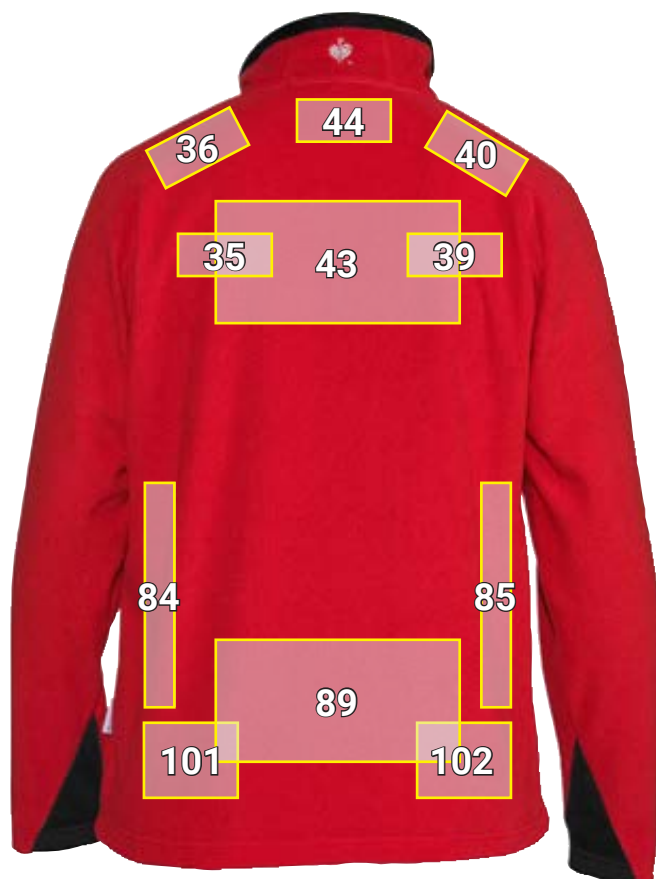

TROYER Z MICROFLEECU DRYPLEXX® MICRO*

Č.	Umístění	Standardní rozměry (šířka × výška v cm)		
		Přímá výšivka	Nášívka emblem	Laserové rytí ^{a)}
1	Levá náprsní strana	10 x 8	10 x 5	Individuální umístění, lze také přes zipy a švy
7	Přední levý šev na rameni	10 x 4,5	—	
8	Po stranách vlevo	3 x 22	—	
10	Nad lem/spoj vlevo	10 x 8	—	
16	Pravá náprsní strana	10 x 8	10 x 5	
22	Přední pravý šev na rameni	10 x 4,5	—	
23	Po stranách vpravo	3 x 22	—	
25	Nad lem/spoj vpravo	10 x 8	—	
26	Pravá paže	10 x 4,5	10 x 5	
35	Levá lopatka	10 x 4,5	—	
36	Záda vlevo, šev na rameni	10 x 4,5	—	
39	Pravá lopatka	10 x 4,5	—	
40	Záda vpravo, šev na rameni	10 x 4,5	—	
43	Záda uprostřed	26 x 13	30 x 10	
44	Šíje uprostřed	10 x 4,5	—	
84	Levá boční strana	3 x 22	—	
85	Pravá boční strana	3 x 22	—	
89	spodní oblast zad	26 x 13	—	
101	Zadní strana vlevo nad lemem/spojem	10 x 8	—	
102	Zadní strana vpravo nad lemem/spojem	10 x 8	—	

^{a)}Nedoporučujeme na zboží bílé a černé barvy.

*Příklad barvy/nanesení reklamy je možné v případě všech barev zboží!
Obrázek slouží výhradně k znázornění.