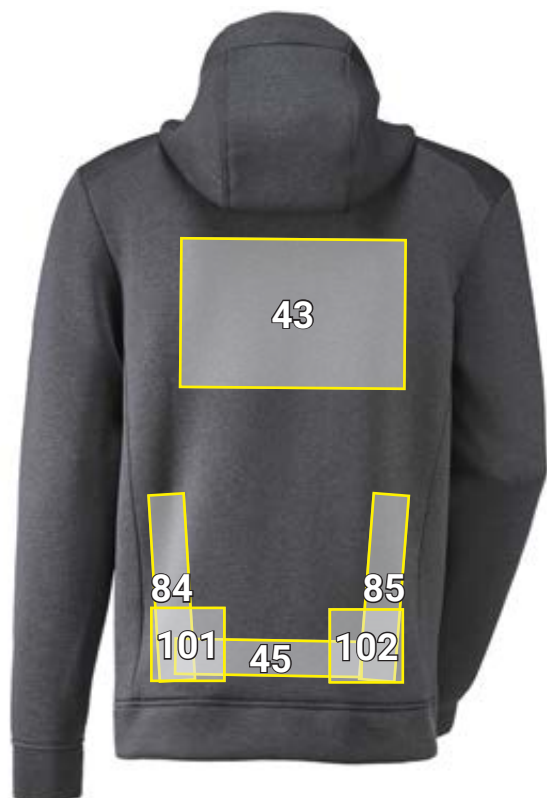

BUNDA S KAPUCÍ CLIMAFOAM E.S.DYNASHIELD*

Návrh umístění Bunda s kapucí climafoam e.s.dynashield		Standardní rozměry (šířka x výška v cm)		
Č.	Umístění	Přímá výšivka	Nášivka emblem	Foliový tisk
2	Levá náprsní kapsa	—	—	6 x 10
26	Pravá paže	10 x 4,5	10 x 5	10 x 5
43	Záda uprostřed ^{a)}	20 x 10	20 x 10	30 x 20
45	Záda nad lem/spoj uprostřed	22 x 3	—	25 x 5
84	Levá boční strana	3 x 22	—	5 x 25
85	Pravá boční strana	3 x 22	—	5 x 25
88	levá náprsní strana nad švem	10 x 2	10 x 2	10 x 2
91	pravá paže svisle	—	—	5 x 25
95	pravá náprsní strana pod švem	—	10 x 10	10 x 10
96	pravá náprsní strana nad švem	10 x 2	10 x 2	10 x 2
99	Pravý rukáv svisle uprostřed	—	—	5 x 25
100	Levý rukáv svisle uprostřed	—	—	5 x 25
101	Zadní strana vlevo nad lemem/spojem	10 x 4,5	10 x 5	10 x 10
102	Zadní strana vpravo nad lemem/spojem	10 x 4,5	10 x 5	10 x 10

^{a)}Umístění bude zakryté kapucí.

*Příklad barvy/nanesení reklamy je možné v případě všech barev zboží!
Obrázek slouží výhradně k znázornění.