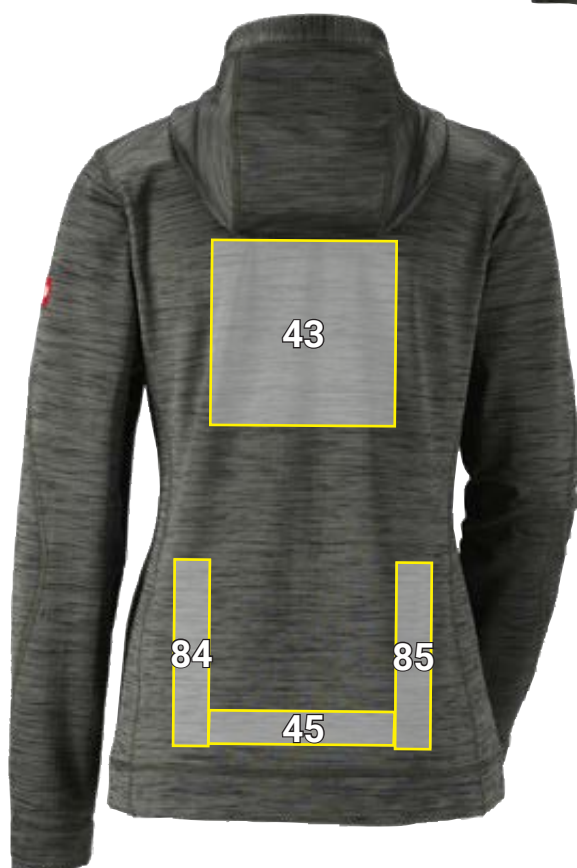

BUNDA S KAPUCÍ ISOCELL E.S.DYNASHIELD, DÁMSKÉ*

Návrh umístění Bunda s kapucí isocell e.s.dynashield, dámské		Standardní rozměry (šířka × výška v cm)		
Č.	Umístění	Přímá výšivka	Nášivka emblém	Foliový tisk
26	Pravá paže	—	8 x 8	—
43	Záda uprostřed ^{a)}	20 x 10	—	25 x 25
45	Záda nad lem/spoj uprostřed	22 x 3	—	25 x 5
84	Levá boční strana	3 x 22	—	5 x 25
85	Pravá boční strana	3 x 22	—	5 x 25

^{a)}Umístění bude zakryté kapucí.

*Příklad barvy/nanesení reklamy je možné v případě všech barev zboží!
Obrázek slouží výhradně k znázornění.