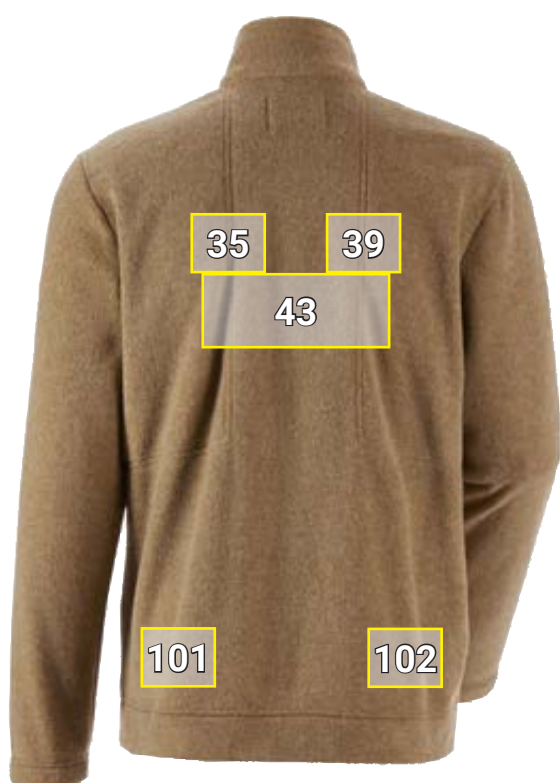

# FLEECOVÁ BUNDA E.S.VINTAGE\*

Návrh umístění Fleecová bunda e.s.vintage		Standardní rozměry (šířka x výška v cm)	
Č.	Umístění	Přímá výšivka	Nášivka emblém
1	Levá náprsní strana	10 x 4,5	10 x 5
16	Pravá náprsní strana	10 x 4,5	10 x 5
26	Pravá paže	10 x 4,5	10 x 5
35	Levá lopatka	10 x 8	10 x 8
39	Pravá lopatka	10 x 8	10 x 8
43	Záda uprostřed	25 x 10	25 x 10
101	Zadní strana vlevo nad lemem/spojem	10 x 8	10 x 10
102	Zadní strana vpravo nad lemem/spojem	10 x 8	10 x 10

\*Příklad barvy/nanesení reklamy je možné v případě všech barev zboží!  
Obrázek slouží výhradně k znázornění.