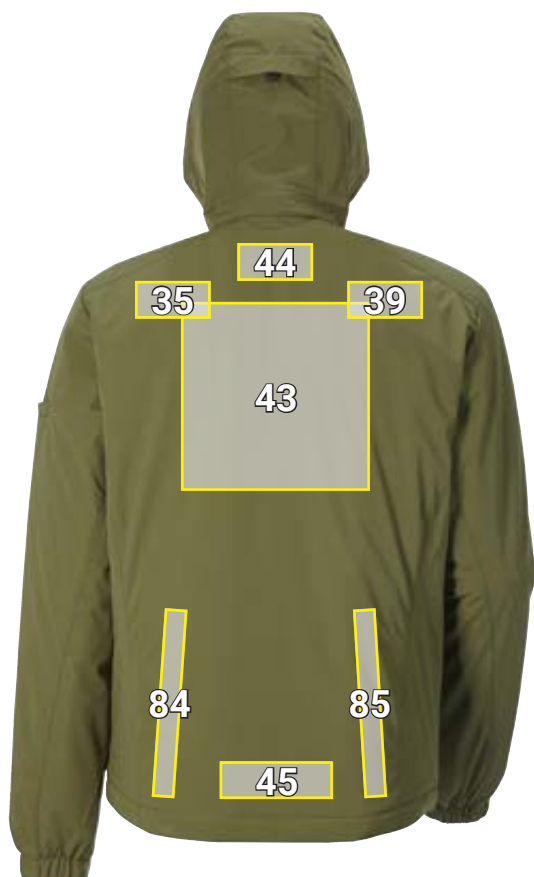

# ZIMNÍ BUNDA E.S.TRAIL, DÁMSKÁ\*

| Návrh umístění<br>Zimní bunda e.s.trail, dámská |                               | Standardní rozměry<br>(šířka × výška v cm) |                   |              |
|---|-------------------------------|--|-------------------|--------------|
| Č.  | Umístění                      | Přímá<br>výšivka                           | Nášivka<br>emblem | Foliový tisk |
| 6   | Kapsa dole vlevo              | —  | 10 x 5            | —            |
| 21  | Kapsa vpravo dole             | —  | 10 x 5            | —            |
| 26  | Pravá paže                    | —  | 8 x 5             | 8 x 5        |
| 35  | Levá lopatka                  | 10 x 4,5                                   | —                 | 10 x 5       |
| 39  | Pravá lopatka                 | 10 x 4,5                                   | —                 | 10 x 5       |
| 43  | Záda uprostřed <sup>a)</sup>  | 25 x 10                                    | —                 | 25 x 25      |
| 44  | Šije uprostřed <sup>a)</sup>  | 10 x 4,5                                   | 10 x 5            | 10 x 5       |
| 45  | Záda nad lem/spoj uprostřed   | —  | —                 | 15 x 5       |
| 84  | Levá boční strana             | 3 x 22                                     | —                 | 5 x 25       |
| 85  | Pravá boční strana            | 3 x 22                                     | —                 | 5 x 25       |
| 96  | pravá náprsní strana nad švem | 10 x 4,5                                   | 10 x 5            | 10 x 5       |
| 177   | Kapsa s klopou vlevo dole     | 10 x 2                                     | 10 x 2            | —            |
| 178   | Kapsa s klopou vpravo dole    | 10 x 2                                     | 10 x 2            | —            |

<sup>a)</sup>Umístění bude zakryté kapucí.

\*Příklad barvy/nanesení reklamy je možné v případě všech barev zboží!  
Obrázek slouží výhradně k znázornění.