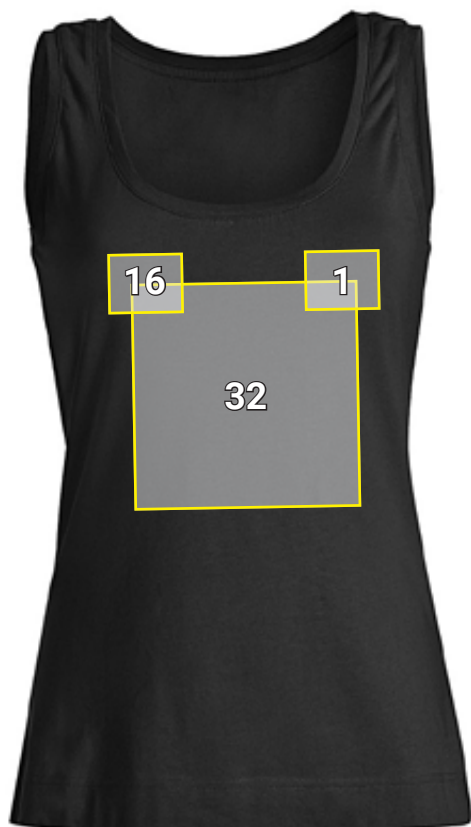

E.S. TÍLKO COTTON STRETCH, DÁMSKÉ*

Návrh umístění e.s. Tílko cotton stretch, dámské		Standardní rozměry (šířka x výška v cm)			
Č.	Umístění	Přímá výšivka	Nášivka emblém	Foliový tisk	Sítotisk
1	Levá náprsní strana	10 x 4,5	10 x 10	10 x 10	10 x 8
16	Pravá náprsní strana	10 x 4,5	10 x 10	10 x 10	10 x 8
32	Hruď uprostřed	—	—	20 x 20	20 x 20
43	Záda uprostřed	—	—	20 x 20	20 x 20

*Příklad barvy/nanesení reklamy je možné v případě všech barev zboží!
Obrázek slouží výhradně k znázornění.