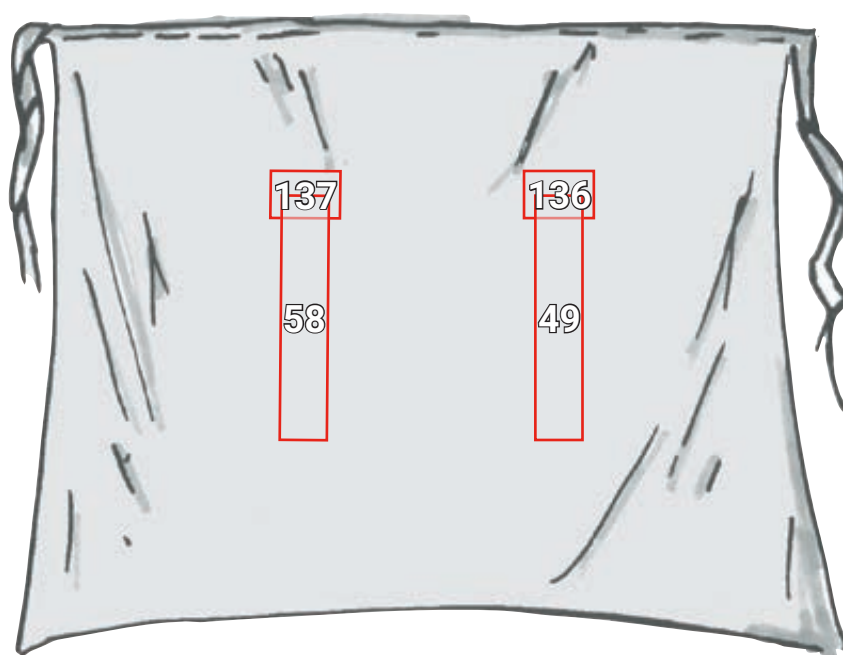

# ZÁSTĚRA 3KS V BALENÍ\*

Návrh umístění Zástěra 3ks v balení		Standardní rozměry (šířka x výška v cm)			
Č.	Umístění	Přímá výšivka	Nášivka emblém	Foliový tisk	Sítotisk
49	Levé stehno svisle	10 x 39	—	10 x 43	10 x 30
58	Pravé stehno svisle	10 x 39	—	10 x 43	10 x 30
136	na levé stehno, výška kalhotové kapsy	10 x 8	10 x 10	10 x 10	10 x 10
137	na pravém stehnu, výška kalhotové kapsy	10 x 8	10 x 10	10 x 10	10 x 10

\*Příklad barvy/nanesení reklamy je možné v případě všech barev zboží!  
Obrázek slouží výhradně k znázornění.