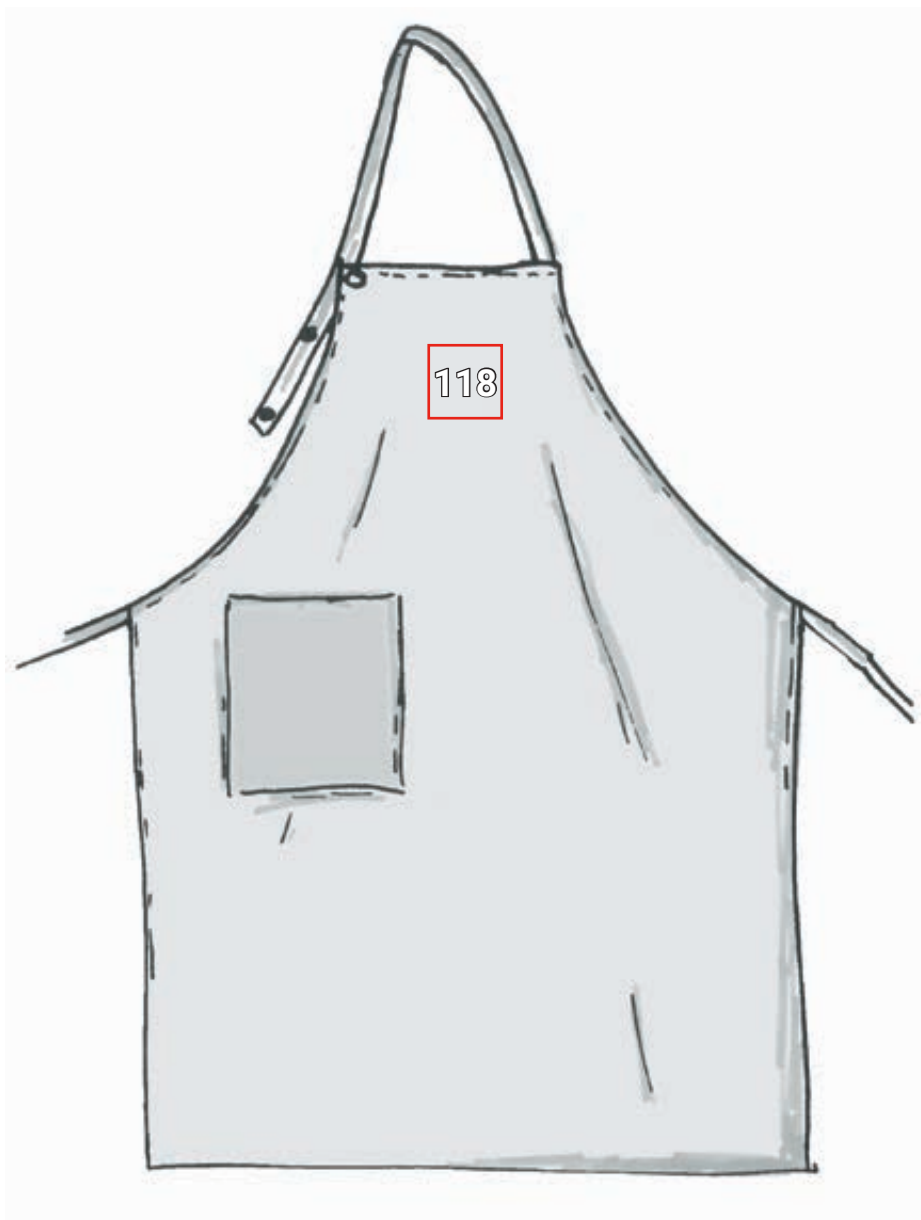

ZÁSTĚRA S LACLEM VILLACH*

Návrh umístění Zástěra s laclem Villach		Standardní rozměry (šířka x výška v cm)			
Č.	Umístění	Přímá výšivka	Nášivka emblém	Foliový tisk	Sítotisk
118	Uprostřed laclu	10 x 8	10 x 10	10 x 10	10 x 10