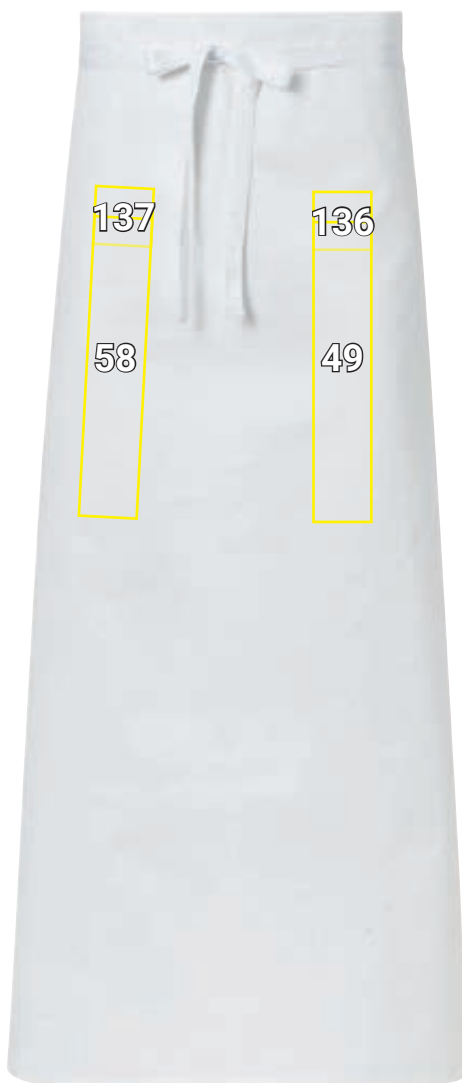

ZÁSTĚRY DO BISTRA, 2 KS V BALENÍ*

Návrh umístění Zástěry do bistra, 2 ks v balení		Standardní rozměry (šířka x výška v cm)			
Č.	Umístění	Přímá výšivka	Nášivka emblém	Foliový tisk	Sítotisk
49	Levé stehno svisle	10 x 39	—	10 x 43	10 x 30
58	Pravé stehno svisle	10 x 39	—	10 x 43	10 x 30
136	na levé stehno, výška kalhotové kapsy	10 x 8	10 x 10	10 x 10	10 x 10
137	na pravém stehnu, výška kalhotové kapsy	10 x 8	10 x 10	10 x 10	10 x 10

*Příklad barvy/nanesení reklamy je možné v případě všech barev zboží!
Obrázek slouží výhradně k znázornění.