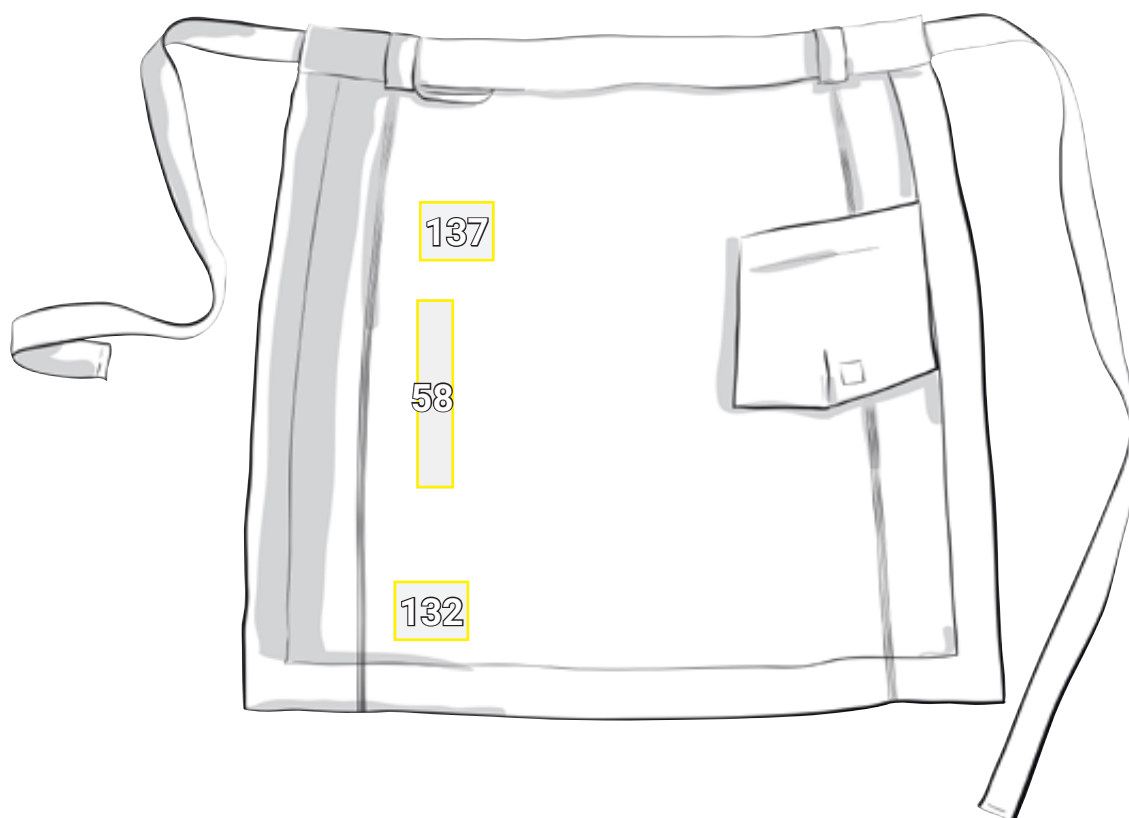

BISTRO ZÁSTĚRA E.S.FUSION, PÁNSKÁ*

Návrh umístění Bistro zástěra e.s.fusion, pánská		Standardní rozměry (šířka × výška v cm)			
Č.	Umístění	Přímá výšivka	Nášivka emblém	Foliový tisk	Sítotisk
58	Pravé stehno svisle	10 x 30	—	10 x 30	10 x 30
132	Pravá nohavice nad lemem vlevo od švu	10 x 8	10 x 10	10 x 10	10 x 10
137	na pravém stehnu, výška kalhotové kapsy	10 x 8	10 x 10	10 x 10	10 x 10

*Příklad barvy/nanesení reklamy je možné v případě všech barev zboží!
Obrázek slouží výhradně k znázornění.