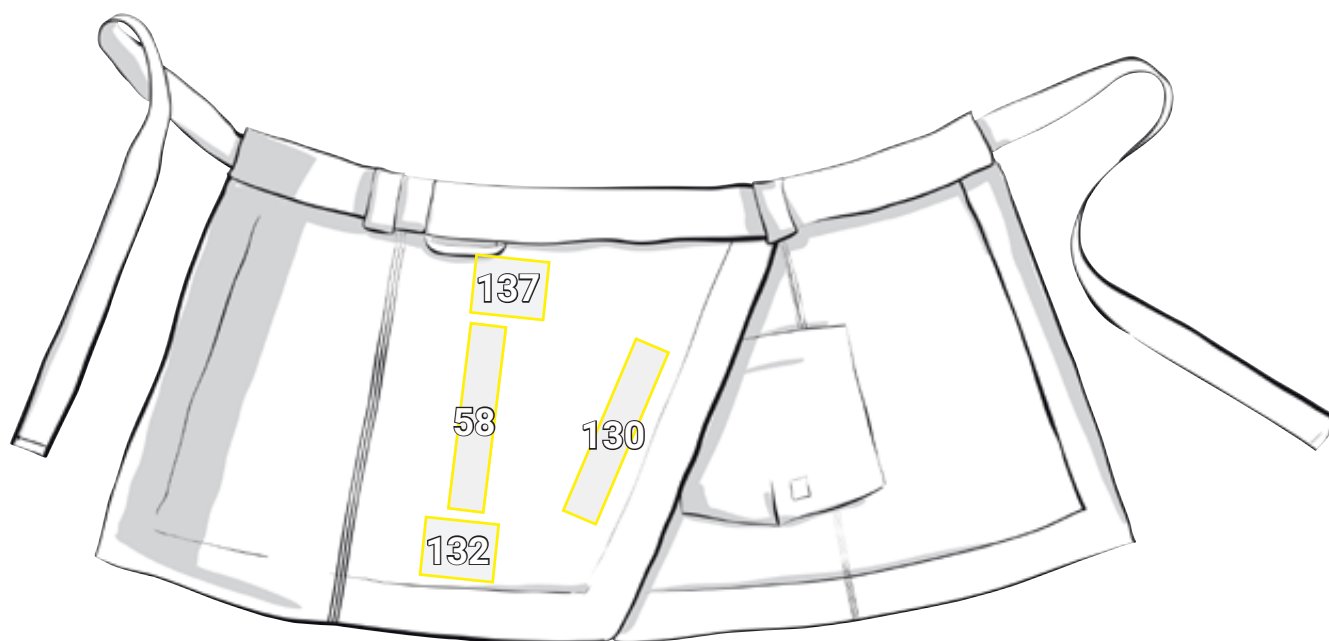

ZÁSTĚRA E.S.FUSION, DÁMSKÁ*

Návrh umístění Zástěra e.s.fusion, dámská		Standardní rozměry (šířka x výška v cm)			
Č.	Umístění	Přímá výšivka	Nášivka emblém	Foliový tisk	Sítotisk
58	Pravé stehno svisle	3 x 22	—	10 x 30	10 x 30
130	Uprostřed na ohrnutí paralelně ke švu/lemu	3 x 22	—	5 x 25	—
132	Pravá nohavice nad lemem vlevo od švu	10 x 8	10 x 10	10 x 10	10 x 10
137	na pravém stehnu, výška kalhotové kapsy	10 x 8	10 x 10	10 x 10	10 x 10

*Příklad barvy/nanesení reklamy je možné v případě všech barev zboží!
Obrázek slouží výhradně k znázornění.