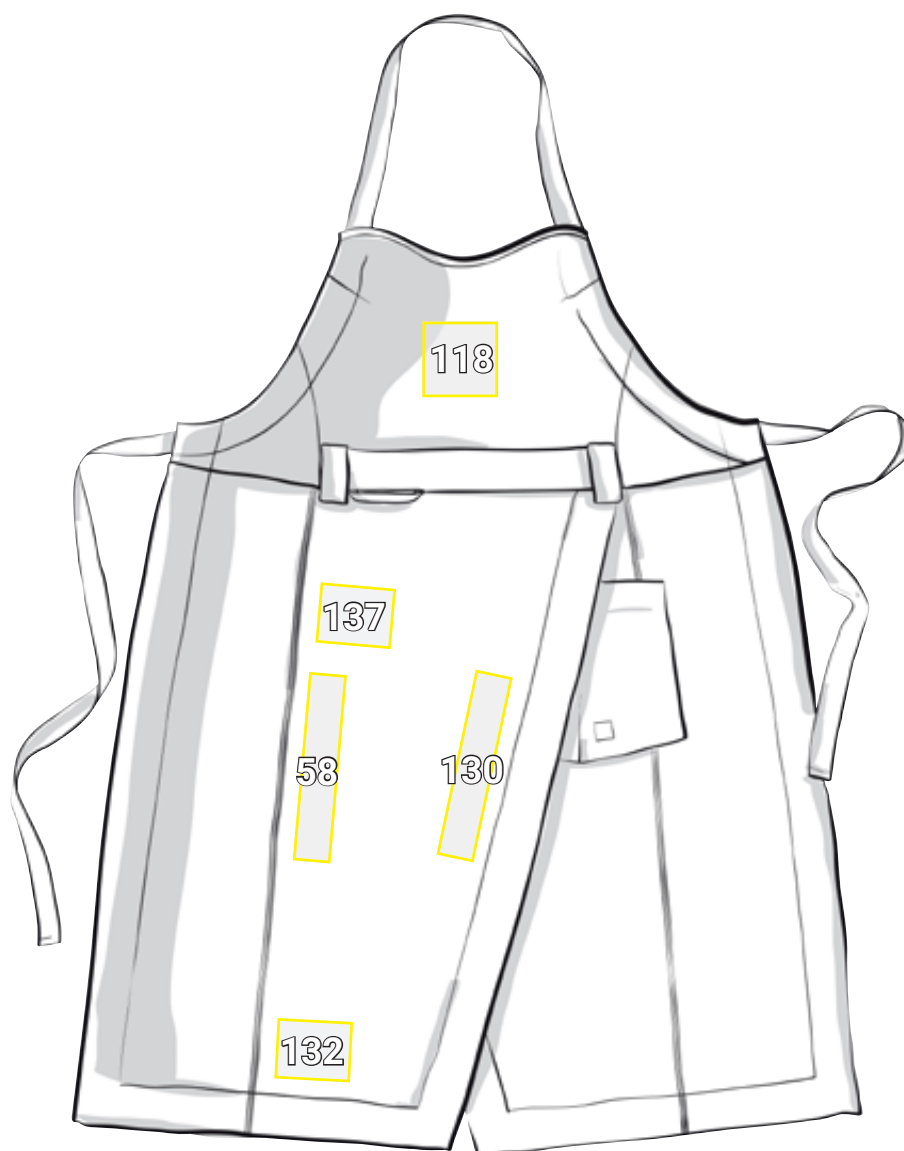

ZÁSTĚRA E.S.FUSION, DÁMSKÁ*

Návrh umístění Zástěra e.s.fusion, dámská		Standardní rozměry (šířka × výška v cm)			
Č.	Umístění	Přímá výšivka	Nášivka emblém	Foliový tisk	Sítotisk
58	Pravé stehno visle	3 x 22	—	10 x 30	10 x 30
118	Uprostřed laclu	10 x 8	10 x 10	10 x 10	10 x 10
130	Uprostřed na ohrnutí paralelně ke švu/lemu	3 x 22	—	5 x 25	—
132	Pravá nohavice nad lemem vlevo od švu	10 x 8	10 x 10	10 x 10	10 x 10
137	na pravém stehnu, výška kalhotové kapsy	10 x 8	10 x 10	10 x 10	10 x 10

*Příklad barvy/nanesení reklamy je možné v případě všech barev zboží!
Obrázek slouží výhradně k znázornění.