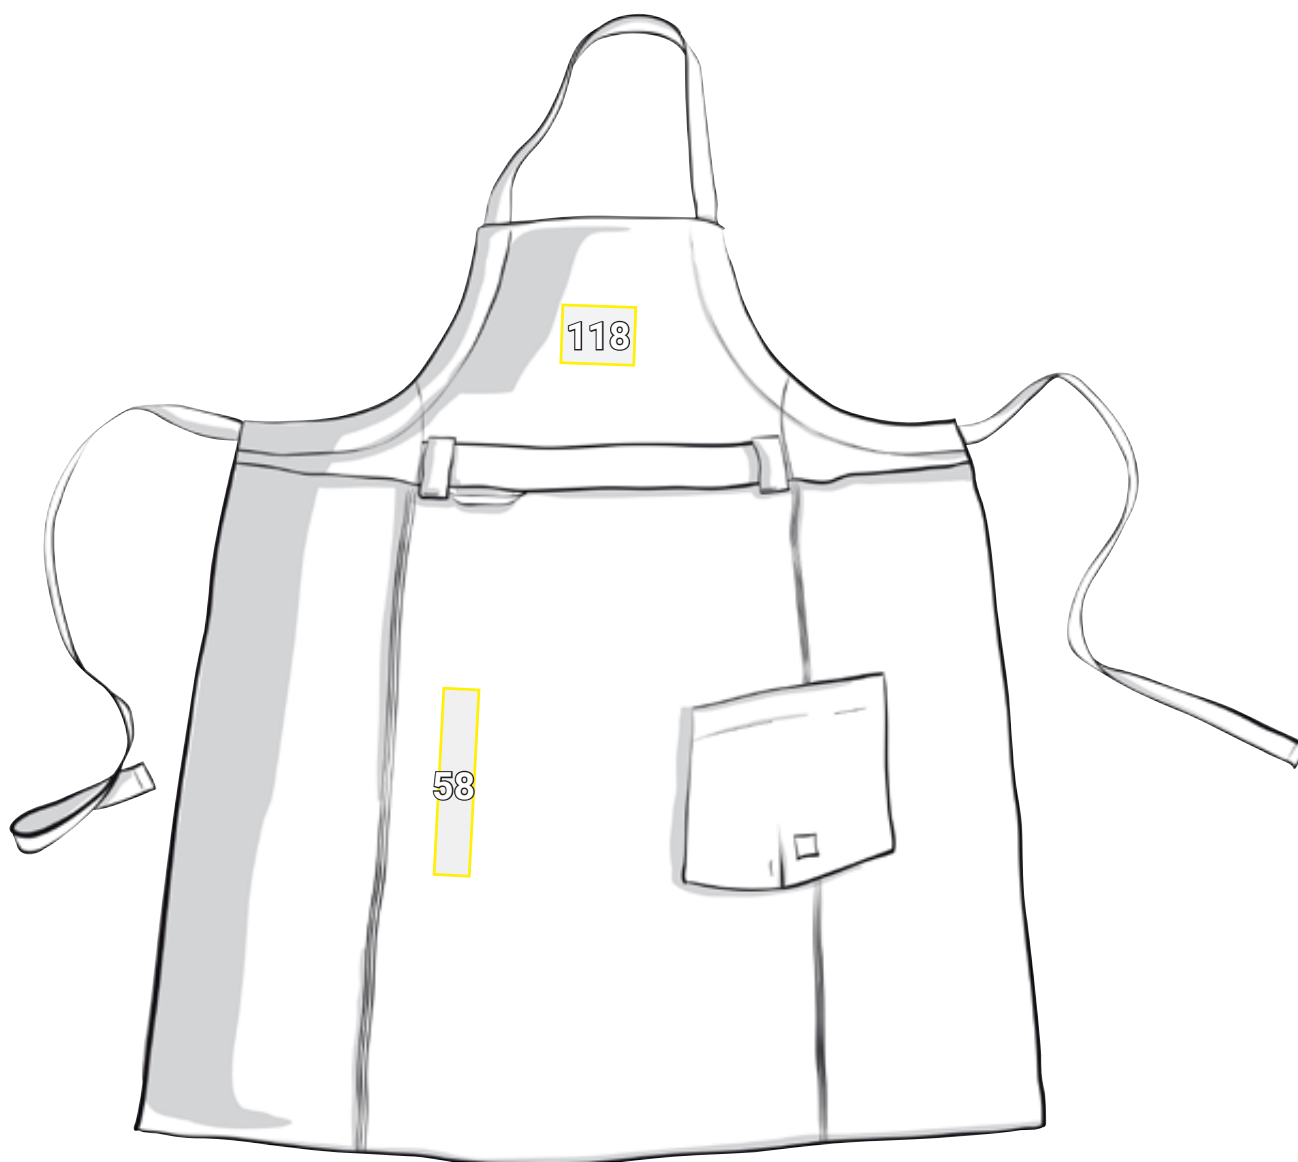

ZÁSTĚRA E.S.FUSION, PÁNSKÁ*

Návrh umístění Zástěra e.s.fusion, pánská		Standardní rozměry (šířka x výška v cm)			
Č.	Umístění	Přímá výšivka	Nášivka emblém	Foliový tisk	Sítotisk
58	Pravé stehno visle	3 x 22	—	10 x 30	10 x 30
118	Uprostřed laclu	10 x 8	10 x 10	10 x 10	10 x 10

*Příklad barvy/nanesení reklamy je možné v případě všech barev zboží!
Obrázek slouží výhradně k znázornění.