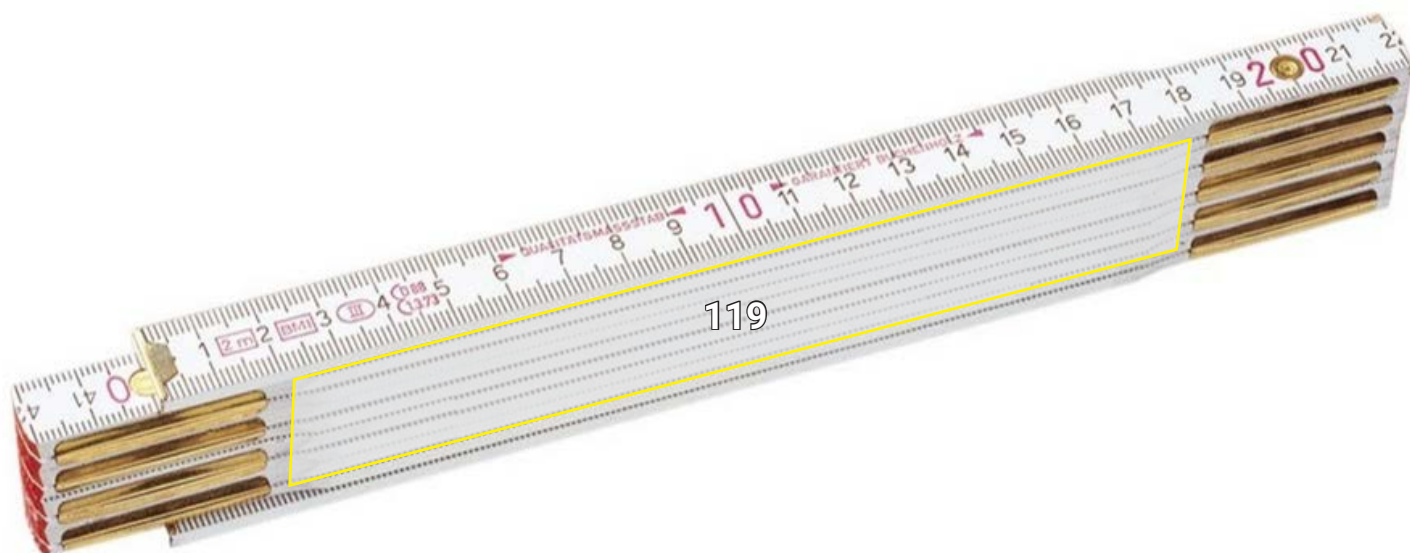

BMI DŘEVĚNÉ SKLÁDACÍ MĚŘÍTKO CLASSIC*

Návrh umístění BMI dřevěné skládací měřítka Classic		Standardní rozměry (šířka × výška v cm)
Č.	Umístění	Potisk
119	na obou vysokých stranách	14,5 x 2,5
120	na jedné vysoké straně	14,5 x 2,5

*Příklad barvy/nanesení reklamy je možné v případě všech barev zboží!
Obrázek slouží výhradně k znázornění.