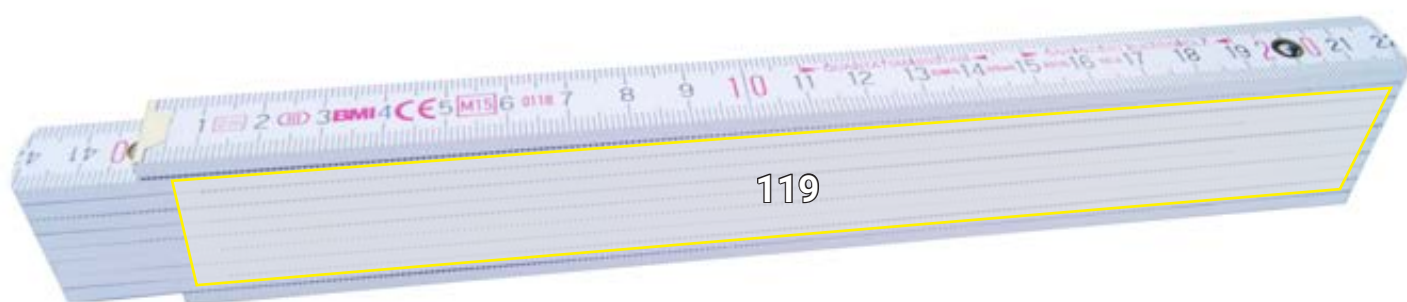

BMI DŘEVĚNÉ SKLÁDACÍ MĚŘÍTKO SUPER*

Návrh umístění BMI dřevěné skládací měřítka Super		Standardní rozměry (šířka × výška v cm)
Č.	Umístění	Potisk
119	na obou vysokých stranách	23,5 x 3,5
120	na jedné vysoké straně	23,5 x 3,5

*Příklad barvy/nanesení reklamy je možné v případě všech barev zboží!
Obrázek slouží výhradně k znázornění.